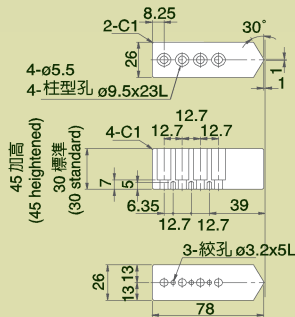

## 超精密夾頭生爪

### 尺寸圖 » Dimensions

單位/UNIT:mm

J-04

J-06

J-08