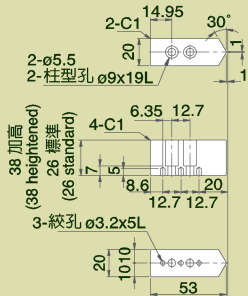

## 超精密夾頭生爪

### 尺寸圖 » Dimensions

單位/UNIT:mm

J-04

J-06

J-08